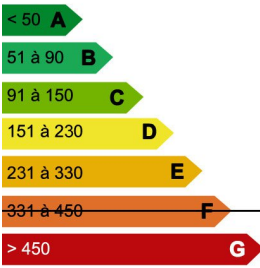

Agency	BUGEAT	Type	Village house
All levels surface	83m <sup>2</sup>	Land Surface	640m <sup>2</sup>
Number of rooms	5	Number of bedrooms	3

Logement économique

Logement énergivore

Logement

427  
KWhep/m<sup>2</sup> an

Faible émission de GES

Forte émission de GES

Batiment

5  
Kg CO<sub>2</sub>/m<sup>2</sup> an